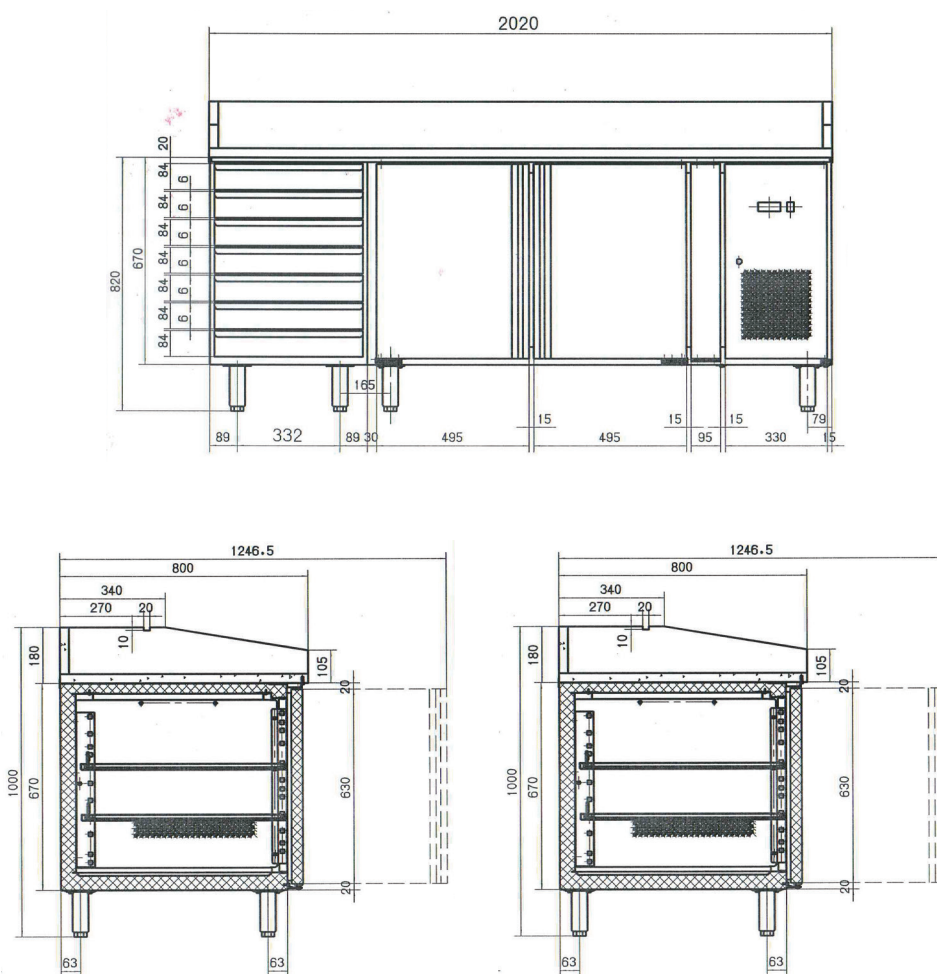

Sap kód	00013341	Počet GN / EN zařízení	2
Šířka netto [mm]	2025	Velikost GN / EN zařízení	GN 1/1
Hloubka netto [mm]	800	Hloubka GN zařízení [mm]	150
Výška netto [mm]	1000	Minimální teplota zařízení [°C]	2
Hmotnost netto [kg]	334.00	Maximální teplota zařízení [°C]	8
Příkon elektrický [kW]	0.208	Chladivo	R290
Napájení	230 V / 1N - 50 Hz	Materiál vrchní desky	Granitová
Počet dveří	2	Hmotnost chladiva [g]	108.00

Stůl chladicí pizza 2D + 7 neutrálních zásuvek

Model

Sap kód

00013341

MTP 2D7ZN

Skupina artiklů

Stoly chladicí a mrazicí

Rozměry

MTP 2D7ZN

Stůl chladicí pizza 2D + 7 neutrálních zásuvek

Model	Sap kód	00013341
MTP 2D7ZN	Skupina artiklů	Stoly chladicí a mrazicí

1. Sap kód:

00013341

2. Šířka netto [mm]:

2025

3. Hloubka netto [mm]:

800

4. Výška netto [mm]:

1000

5. Hmotnost netto [kg]:

334.00

6. Šířka brutto [mm]:

2055

7. Hloubka brutto [mm]: